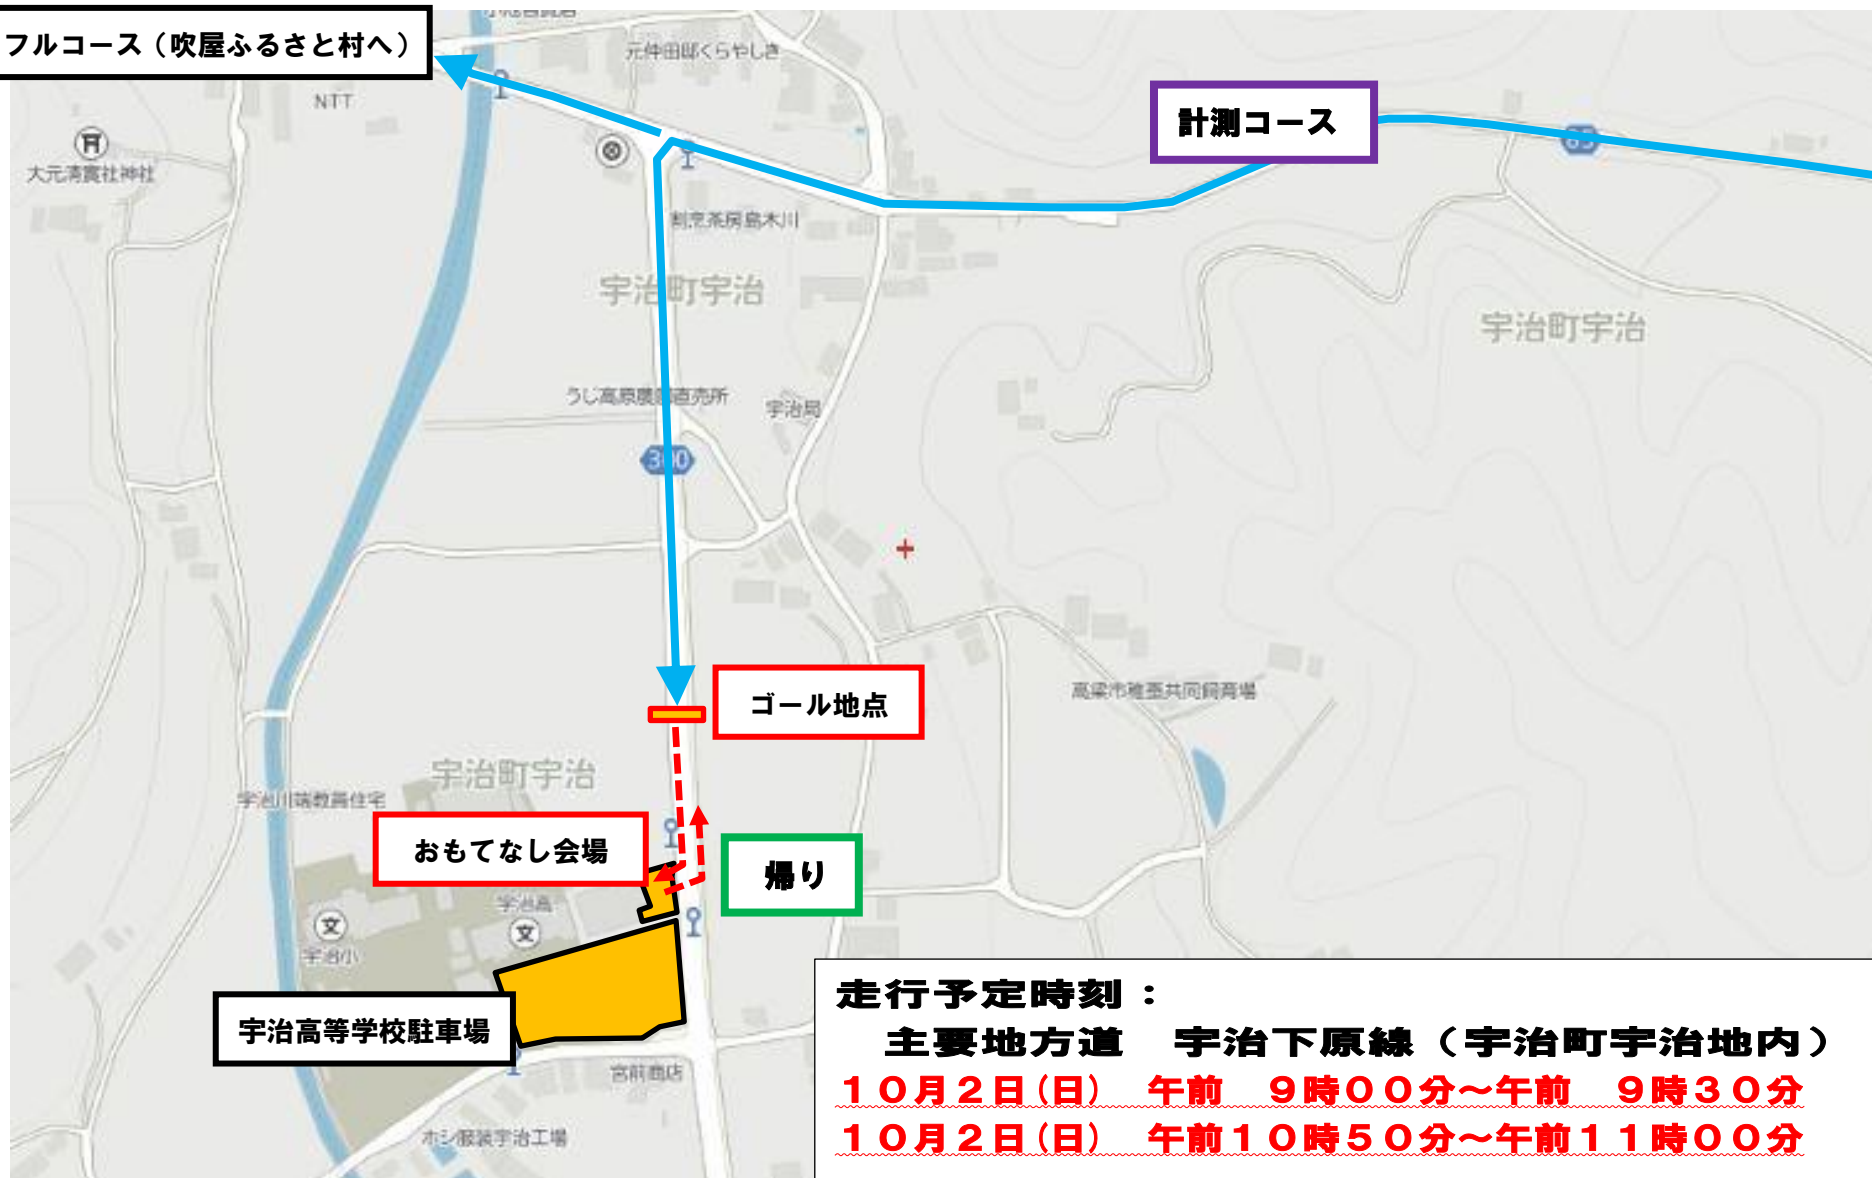

ヒルクライムチャレンジシリーズ2022 高梁吹屋ふるさと村大会 コース図(宇治高等学校周辺:ショートコース・ゴール)

フルコース(吹屋ふるさと村へ)

走行予定時刻:

主要地方道 宇治下原線(宇治町宇治地内)

10月2日(日) 午前 9時00分~午前 9時30分

10月2日(日) 午前10時50分~午前11時00分